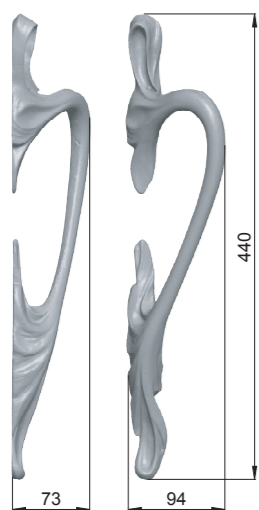

selva

made in italy

**603MN**  
OLV

Ottone / Brass

-  **OLV**  
Lucido  
*Polished*
-  **BSO**  
Bronzo sabbato opaco  
*Matt sandblasted bronze*
-  **ASI**  
Argento antico  
*Antic silver*
-  **ORO**  
Placcato oro 24K  
*Gold plated 24K*

Disponibile destro o sinistro /  
*Available right or left sided*