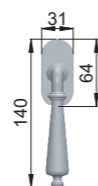

22
OLDBR

Ottone / Brass

OLV
Lucido
Polished

BSO
Bronzo sabbiato opaco
Matt sandblasted bronze

BA
Bronzo antico scuro
Dark antique bronze

OLDBR
Ottone invecchiato
Old brass

ASI
Argento antico
Antique silver

22PL
OLV