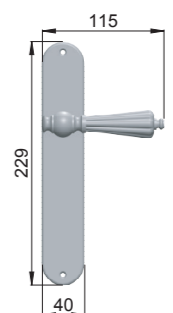

70
OLV+PR

Ottone / Brass

OLV+P1
Lucido
Polished

OLV+PR
Lucido
Polished

BSO+P10
Bronzo sabbato opaco
Matt sandblasted bronze

ASI+P1
Argento antico
Antique silver

70PL
BSO+P10

P1 = porcellana bianca / white porcelain
P10 = porcellane beige / beige porcelain
PR = porcellana bianca filo oro / white porcelain gold strip