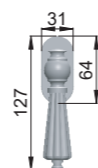

70
OLV+PR

Ottone / Brass

OLV+P1
Lucido
Polished

OLV+PR
Lucido
Polished

BSO+P10
Bronzo sabbato opaco
Matt sandblasted bronze

ASI+P1
Argento antico
Antique silver

70PL
BSO+P10

P1 = porcellana bianca / white porcelain
P10 = porcellane beige / beige porcelain
PR = porcellana bianca filo oro / white porcelain gold strip