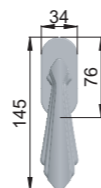

200/B
BSO

Ottone / Brass

OLV
Lucido
Polished

BSO
Bronzo sabbiato opaco
Matt sandblasted bronze

ONV
Nickel lucido
Polished nickel

ORO
Placcato oro 24K
Gold plated 24K

200PL
OLV