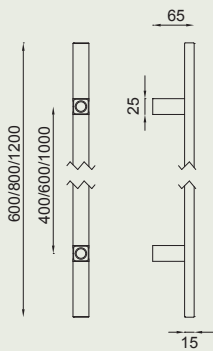

dnd handles
with care

solid square

SQ400 - singolo

SQ401 - set

SQ600 - singolo

SQ601 - set

SQ1000 - singolo

SQ1001 - set