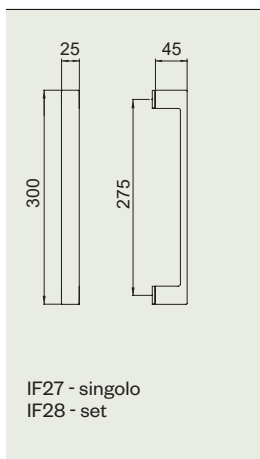

**PCS**  
Power cromo satinato  
*Power satin chrome*

**ONO**  
Nero  
Black

362-

dnd22-23