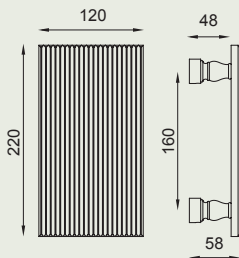

PGS | forte®

Grafite satinato
Satin graphite

EL29 - singolo
EL30 - set