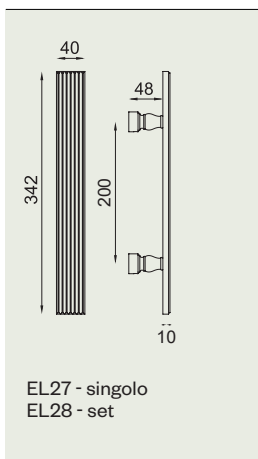

eleonora

NEW

design:
Marco Pisati

Ottone forgiato
Forged brass

made in italy

OGH
Bronzo satinato opaco
Matt satin bronze

ONV
Nickel lucido
Polished nickel

PVD-BG | forte®
Oro antico lucido
Antique bright gold

PVD-SG | forte®
Oro antico satinato
Antique satin gold

PGS | forte®
Grafite satinato
Satin graphite

364-

dnd22-23