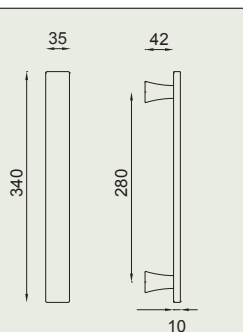

aretè L

design:
Mauro Ronchi

Ottone forgiato
Forged brass

made in italy

AB
Bronzato
Antique bronze

OGH
Bronzo satinato opaco
Matt satin bronze

OC
Power cromo lucido
Power polished chrome

PCS
Power cromo satinato
Power satin chrome

PGS | forte®
Grafite satinato
Satin graphite

PVX | forte®
Inox satinato
Satin steel

PVD-SG | forte®
Oro antico satinato
Antique satin gold

* AL27 - singolo

* AL28 - set

* Altre misure disponibili
su richiesta.
*Other lengths available
on request.*